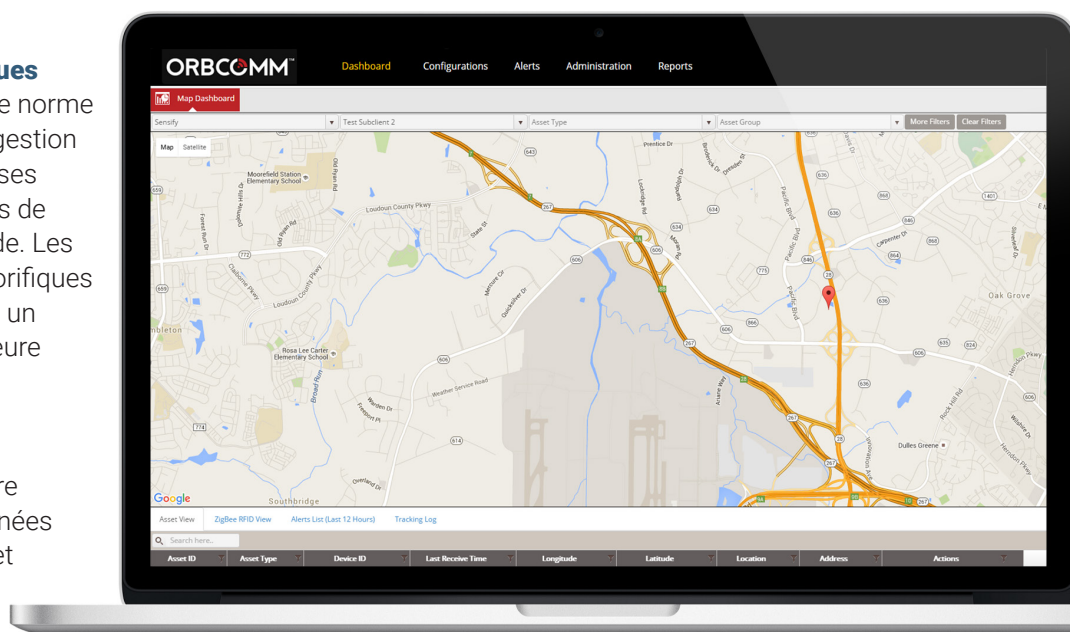

M2Connect

L'application à l'échelle mondiale de suivi des biens dans la manutention de conteneurs. Conçue pour gérer des biens motorisés ou non, M2Connect est la parfaite solution pour les conteneurs secs et les conteneurs-citernes, les groupes électrogènes, les châssis et les conteneurs frigorifiques multimodaux.

Suivi des équipements frigorifiques

Notre solution qui est devenue une norme dans l'industrie pour le suivi et la gestion des conteneurs et des marchandises réfrigérées, a été déployée sur plus de 300 000 conteneurs dans le monde. Les solutions de suivi conteneurs frigorifiques d'ORBCOMM offre une visibilité et un contrôle complets pour une meilleure manutention.

Suivi des actifs en mer

Une solution cellulaire et satellitaire puissante permet le suivi des données des conteneurs et d'autres biens et équipements multimodaux sur un navire. Notre solution évite

les absences d'information lors du transport maritime ou fluvial, et vous offre une véritable visibilité intégrale pendant toute la chaîne logistique multimodale.

FleetEdge

FleetEdge offre des données de localisation, des états et analyses opérationnels, ainsi que des outils de diagnostics pour les équipements de véhicules et de terminaux - les grues, les chariots élévateurs et plus.

CargoWatch® Secure

Réduisez les vols, l'altération, les dommages et la perte de cargaison lors du suivi de la chaîne logistique.

Contactez-nous par e-mail : sales@orbcomm.com pour découvrir comment notre gamme de solutions complètes peut améliorer ou optimiser votre transit portuaire et la manutention de vos conteneurs.

ORBCOMM™

ORBCOMM (Nasdaq: ORBC) est un leader mondial et un innovateur dans l'Internet des Objets industriels, fournissant des solutions qui relient les entreprises à leurs biens pour fournir une visibilité et une efficacité opérationnelle accrue. La société propose un large éventail de solutions de suivi et de contrôle des biens, grâce à une connectivité satellitaire et cellulaire sans faille, du matériel unique et des applications puissantes, soutenues par une assistance client de l'installation au déploiement. ORBCOMM a une clientèle diversifiée comprenant des constructeurs, des distributeurs et des clients utilisateurs dans les domaines du transport, de la chaîne d'approvisionnement, du stockage, des travaux publics, du maritime, des ressources naturelles et du gouvernement. Pour plus d'informations, visitez www.orbcomm.com